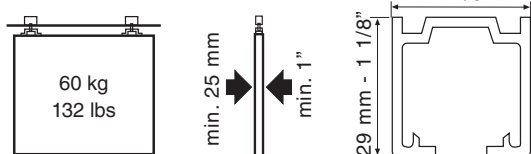

KLEIN®

Instrucciones / Instructions / Anweisungen / Instructions

NK 60/85 RETRAC

KLEIN EUROPE

Edificio KLEIN
Polígono Industrial Can Cuyás, N-150 Km.1
08110 Montcada i Reixac (Barcelona-Spain)
Tel.: (+34) 935 751 010
Fax: (+34) 935 760 109

+INFO

www.klein-europe.com

NK 60 RETRAC